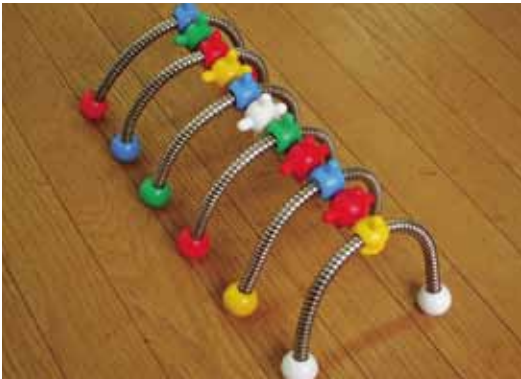

別の角度から新しい世界へ

色、数、形の認識はもちろん、新しい形をつくる喜びと、空間造形や遊びの道具として広く利用できます。

※パズルAはパズルBまたはサポートペグの補助器具を使用することでフレックユーとの互換性が生まれます。

※写真はマルチセットの内容のものです。

収納ケースと差し込みマットが付属されています。

スターターセット

- 30cmパイプスティック 5色×1本 (5本)
- 60cmパイプスティック 5色×1本 (5本)
- 4Pジョイント 5色×5ヶ (25ヶ)
- 3Pジョイント 5色×5ヶ (25ヶ)
- ストレートジョイント 5色×5ヶ (25ヶ)
- 150穴差し込みマット 1枚
- 専用収納ブラケース 1箱

24,000円<税別>

標準セット

- 30cmパイプスティック 5色×2本 (10本)
- 60cmパイプスティック 5色×1本 (5本)
- 4Pジョイント 5色×10ヶ (50ヶ)
- 3Pジョイント 5色×10ヶ (50ヶ)
- ストレートジョイント 5色×10ヶ (50ヶ)
- 150穴差し込みマット 1枚
- 専用収納ブラケース 1箱

35,000円<税別>

マルチセット

5色のひも、マットも2枚で複数人や対話型の利用にお得なセット

- 30cmパイプスティック 5色×4本 (20本)
- 60cmパイプスティック 5色×1本 (5本)
- 4Pジョイント 5色×15ヶ (75ヶ)
- 3Pジョイント 5色×15ヶ (75ヶ)
- ストレートジョイント 5色×15ヶ (75ヶ)
- 150穴差し込みマット 2枚
- ひも 5色×2本 (10本)
- 専用収納ブラケース 1箱

54,000円<税別>

※バラ売り、カスタム仕様などのご注文にも応じます。
※パーツの補充販売もしております。お気軽にご相談下さい。

FLE-Q-5 (オプション) 大板差し込みマット

横になって寝転んで、安全に誰でも使えるように。

- サイズ 約2mX1m
- 色 ブルー
- 材質 ポリエチレン
- 厚さ 15ミリ

15,000円<税別>

※約5,000の穴があいています。