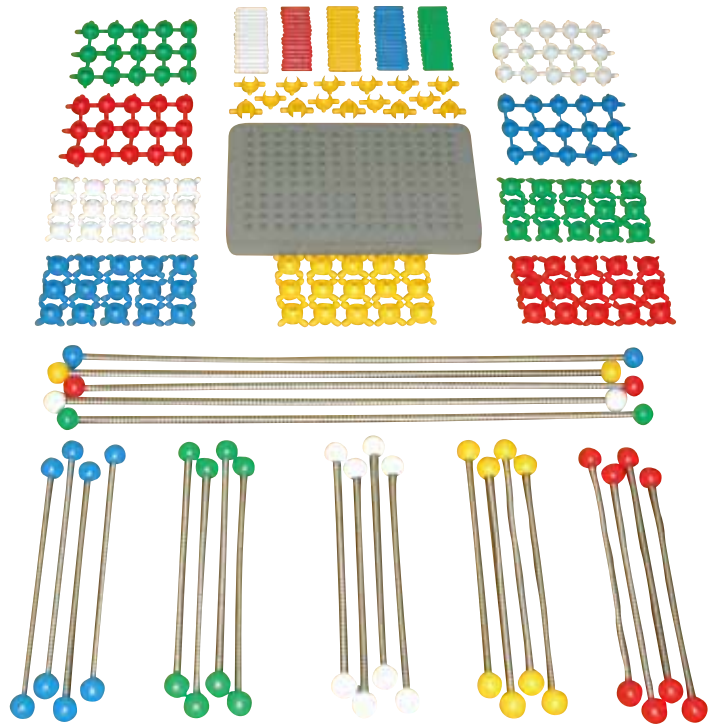

別の角度から新しい世界へ

色、数、形の認識はもちろん、新しい形をつくる喜びと、空間造形や遊びの道具として広く利用できます。

※パズルAはパズルBまたはサポートペグの補助器具を使用することでフレックユーとの互換性が生まれます。

※写真はマルチセットの内容のものです。

収納ケースと差し込みマットが付属されています。

スターターセット

- 30cmパイプスティック 5色×1本 (5本)
- 60cmパイプスティック 5色×1本 (5本)
- 4Pジョイント 5色×5ヶ (25ヶ)
- 3Pジョイント 5色×5ヶ (25ヶ)
- ストレートジョイント 5色×5ヶ (25ヶ)
- 150穴差し込みマット 1枚
- 専用収納ブラケース 1箱

24,000円<税別>

標準セット

- 30cmパイプスティック 5色×2本 (10本)
- 60cmパイプスティック 5色×1本 (5本)
- 4Pジョイント 5色×10ヶ (50ヶ)
- 3Pジョイント 5色×10ヶ (50ヶ)
- ストレートジョイント 5色×10ヶ (50ヶ)
- 150穴差し込みマット 1枚
- 専用収納ブラケース 1箱

35,000円<税別>

マルチセット

5色のひも、マットも2枚で複数人や対話型の利用にお得なセット

- 30cmパイプスティック 5色×4本 (20本)
- 60cmパイプスティック 5色×1本 (5本)
- 4Pジョイント 5色×15ヶ (75ヶ)
- 3Pジョイント 5色×15ヶ (75ヶ)
- ストレートジョイント 5色×15ヶ (75ヶ)
- 150穴差し込みマット 2枚
- ひも 5色×2本 (10本)
- 専用収納ブラケース 1箱

54,000円<税別>

※バラ売り、カスタム仕様などのご注文にも応じます。
※パーツの補充販売もしております。お気軽にご相談下さい。

FLE-Q-5 (オプション) 大板差し込みマット

横になって寝転んで、安全に誰でも使えるように。

- サイズ 約2mX1m
- 色 ブルー
- 材質 ポリエチレン
- 厚さ 15ミリ

15,000円<税別>

※約5,000の穴があいています。